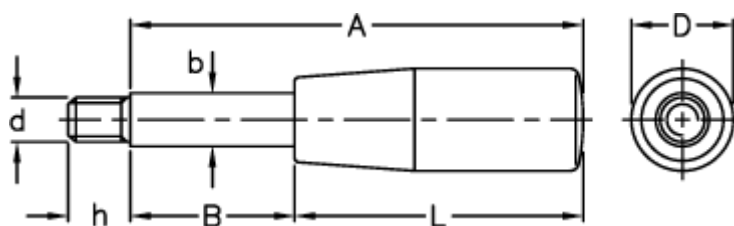

Varenummer: 2304003702
Beskrivelse: E+G Grebstang
BL.366/14x160

Mål

A = 160
b = 14
B = 80
D = 26
d 6g = M12
h = 15
L = 80